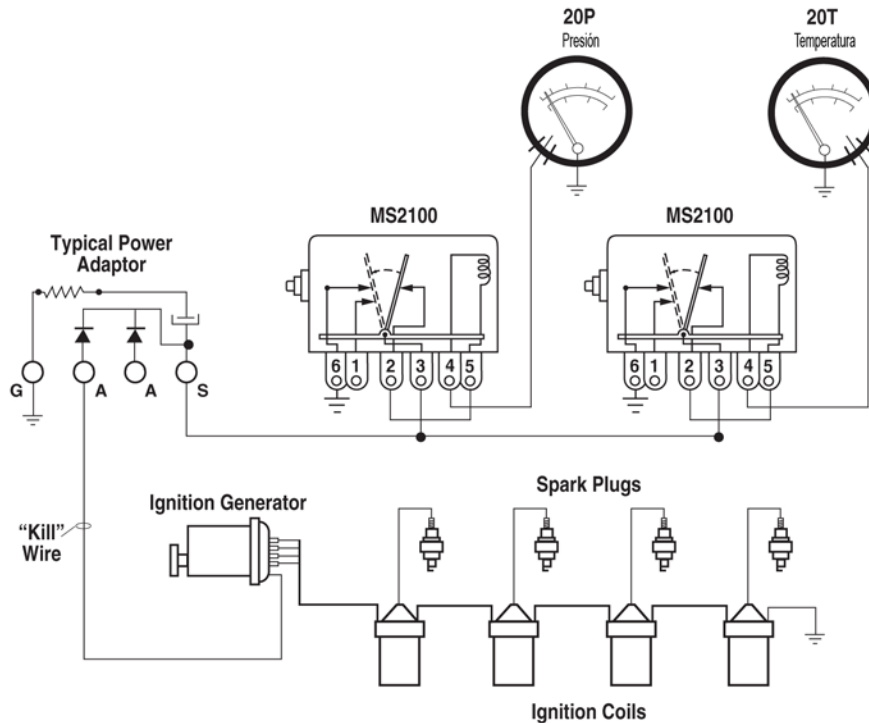

Esquema de cableado eléctrico típico para interruptores magnéticos y anunciadores TATTLETALE®

Esquema de cableado típico con interruptor magnético 117/117PH

Esquema de cableado típico con MS2100 TATTLETALE®

Esquema de cableado típico con 518PH TATTLETALE®

Esquema de cableado típico con 760A y 761APH

ENOVATION CONTROLS CORPORATE HEADQUARTERS
5311 S 122ND EAST AVENUE
TULSA, OK 74146

ENOVATION CONTROLS – SAN ANTONIO OFFICE
5757 FARINON DRIVE
SAN ANTONIO, TX 78249