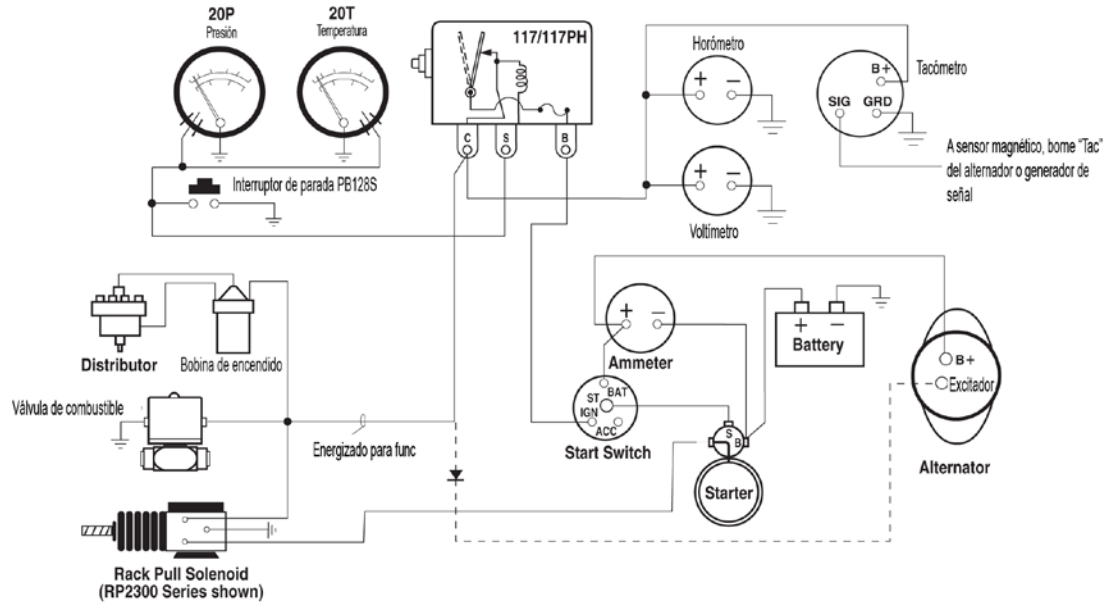

Esquema de cableado eléctrico típico para interruptores magnéticos y anunciadores TATTLETALE®

Esquema de cableado típico con interruptor magnético 117/117PH

Esquema de cableado típico con MS2100 TATTLETALE®

Esquema de cableado típico con 518PH TATTLETALE®

Esquema de cableado típico con 760A y 761APH

ENOVATION CONTROLS CORPORATE HEADQUARTERS
5311 S 122ND EAST AVENUE
TULSA, OK 74146

ENOVATION CONTROLS – SAN ANTONIO OFFICE
5757 FARINON DRIVE
SAN ANTONIO, TX 78249