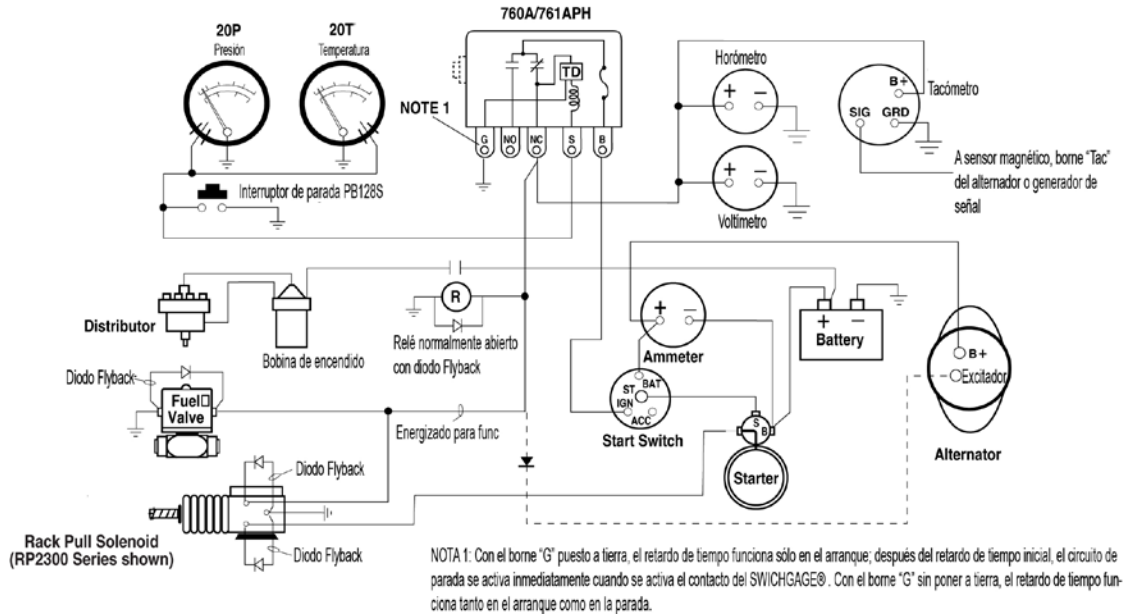

ENOVATION CONTROLS CORPORATE HEADQUARTERS
5311 S 122ND EAST AVENUE
TULSA, OK 74146

ENOVATION CONTROLS – SAN ANTONIO OFFICE
5757 FARINON DRIVE
SAN ANTONIO, TX 78249

ENOVATION CONTROLS – HOUSTON OFFICE
105 RANDON DYER RD
ROSENBERG, TX 77471

FW MURPHY, LTD. – UNITED KINGDOM
CHURCH ROAD LAVERSTOCK
SALISBURY SP1 1QZ UK

MURPHY ECONTROLS TECHNOLOGIES (HANGZHOU) CO, LTD.
77 23RD STREET
HANGZHOU ECONOMIC & TECHNOLOGICAL DEVELOPMENT AREA
HANGZHOU, ZHEJIANG 310018 CHINA

DOMESTIC SALES & SUPPORT

ECONTROLS PRODUCTS
PHONE: 210 495 9772
FAX: 210 495 9791
EMAIL: INFO@ECONTROLS.COM
WWW.ECONTROLS.COM

MURPHY PRODUCTS
PHONE: 918 317 4100
FAX: 918 317 4266
EMAIL: SALES@FWMURPHY.COM
WWW.FWMURPHY.COM

MURPHY CONTROL SYSTEMS & SERVICES
PHONE: 281 633 4500
FAX: 281 633 4588
EMAIL: CSS-SOLUTIONS@FWMURPHY.COM

MURPHY INDUSTRIAL PANEL DIVISION
PHONE: 918 317 4100
FAX: 918 317 4124
EMAIL: IPDSALES@FWMURPHY.COM

INTERNATIONAL SALES & SUPPORT

UNITED KINGDOM
PHONE: +44 1722 410055
FAX: +44 1722 410088
EMAIL: SALES@FWMURPHY.CO.UK
WWW.FWMURPHY.CO.UK

CHINA
PHONE: +86 571 8788 6060
FAX: +86 571 8684 8878
EMAIL: APSALES@FWMURPHY.COM

LATIN AMERICA & CARIBBEAN
PHONE: 918 317 2500
EMAIL: LASALES@FWMURPHY.COM

SOUTH KOREA
PHONE: +82 70 7951 4100
EMAIL: SKOREASALES@FWMURPHY.COM

INDIA
PHONE: +91 91581 37633
EMAIL: INDIASALES@FWMURPHY.COM

**ISO 9001
REGISTERED**

Printed in the USA