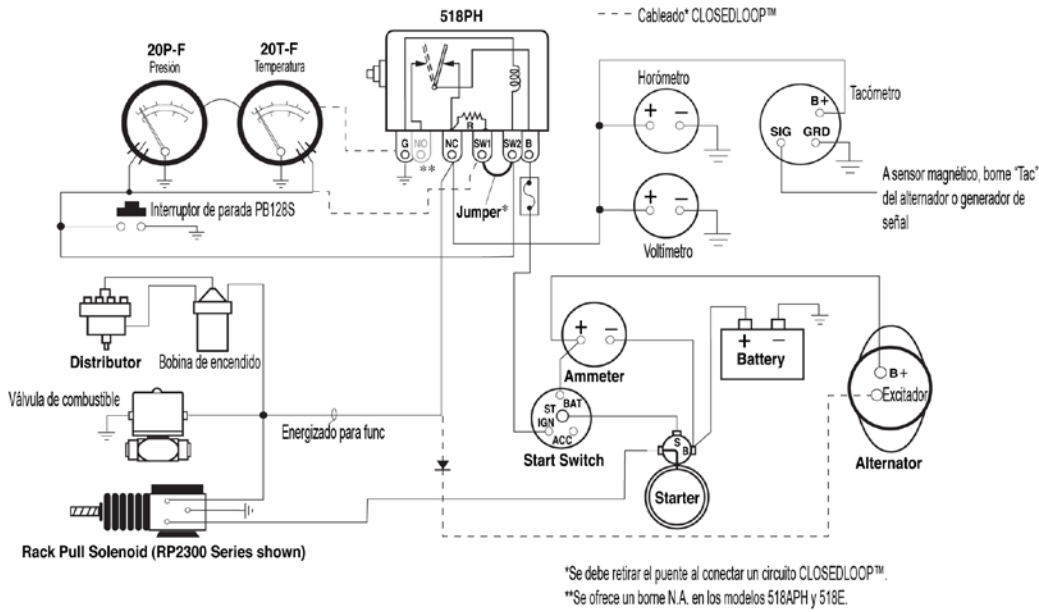

Esquema de cableado típico con 760A y 761APH